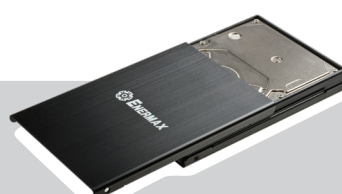

Закрутите винт

Закройте крышку корпуса